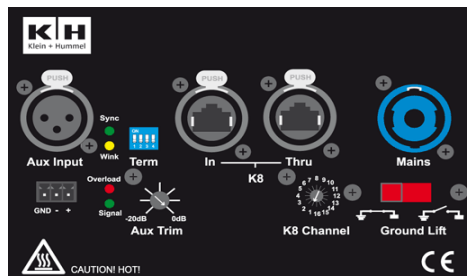

Cennik instalacyjnych systemów nagłośnieniowych Sennheiser - **Kwiecień 2010**. Podane ceny mogą ulec zmianie bez powiadomienia.

Nr. prod.	Nazwa	Opis	Zasilanie	Kolor	Cena Netto	Cena Brutto
Seria IS - instalacyjne zestawy głośnikowe						
S503917	IS 62 B	Dwu-drożna kolumna głośnikowa (6,5" + 1"), pasywna, 90x60		Czarny	1 950 zł	2 379 zł
S503918	IS 62 W	Dwu-drożna kolumna głośnikowa (6,5" + 1"), pasywna, 90x60		Biały	1 950 zł	2 379 zł
S502622	IS 122 SP54	Dwu-drożna kolumna głośnikowa (12" + 1"), aktywna, 50x40, wejście K8	230V	Czarny	13 140 zł	16 031 zł
S502623	IS 122 SP85	Dwu-drożna kolumna głośnikowa (12" + 1"), aktywna, 80x50, wejście K8	230V	Czarny	13 140 zł	16 031 zł
S502624	IS 122 B54	Dwu-drożna kolumna głośnikowa (12" + 1"), biamp, 50x40		Czarny	3 510 zł	4 282 zł
S502625	IS 122 B85	Dwu-drożna kolumna głośnikowa (12" + 1"), biamp, 80x50		Czarny	3 510 zł	4 282 zł
S502626	IS 122 X54	Dwu-drożna kolumna głośnikowa (12" + 1"), zwrotnica pasywna, 50x40		Czarny	3 510 zł	4 282 zł
S502627	IS 122 X85	Dwu-drożna kolumna głośnikowa (12" + 1"), zwrotnica pasywna, 80x50		Czarny	3 510 zł	4 282 zł
S502646	IS 122 SP54	Dwu-drożna kolumna głośnikowa (12" + 1"), aktywna, 50x40, wejście K8	230V	Biały	13 140 zł	16 031 zł
S502647	IS 122 SP85	Dwu-drożna kolumna głośnikowa (12" + 1"), aktywna, 80x50, wejście K8	230V	Biały	13 140 zł	16 031 zł
S502648	IS 122 B54	Dwu-drożna kolumna głośnikowa (12" + 1"), biamp, 50x40		Biały	3 510 zł	4 282 zł
S502649	IS 122 B85	Dwu-drożna kolumna głośnikowa (12" + 1"), biamp, 80x50		Biały	3 510 zł	4 282 zł
S502650	IS 122 X54	Dwu-drożna kolumna głośnikowa (12" + 1"), zwrotnica pasywna, 50x40		Biały	3 510 zł	4 282 zł
S502651	IS 122 X85	Dwu-drożna kolumna głośnikowa (12" + 1"), zwrotnica pasywna, 80x50		Biały	3 510 zł	4 282 zł
S502630	IS 123 SP54	Trój-drożna kolumna głośnikowa (12" + 2"/1" dual concentric), aktywna, 50x40, wejście K8	230V	Czarny	15 060 zł	18 373 zł
S502631	IS 123 SP85	Trój-drożna kolumna głośnikowa (12" + 2"/1" dual concentric), aktywna, 80x50, wejście K8	230V	Czarny	15 060 zł	18 373 zł
S502632	IS 123 B54	Trój-drożna kolumna głośnikowa (12" + 2"/1" dual concentric), biamp, 50x40		Czarny	4 680 zł	5 710 zł
S502633	IS 123 B85	Trój-drożna kolumna głośnikowa (12" + 2"/1" dual concentric), biamp, 80x50		Czarny	4 680 zł	5 710 zł
S502634	IS 123 X54	Trój-drożna kolumna głośnikowa (12" + 2"/1" dual concentric), zwrotnica pasywna, 50x40		Czarny	4 680 zł	5 710 zł
S502635	IS 123 X85	Trój-drożna kolumna głośnikowa (12" + 2"/1" dual concentric), zwrotnica pasywna, 80x50		Czarny	4 680 zł	5 710 zł
S502654	IS 123 SP54	Trój-drożna kolumna głośnikowa (12" + 2"/1" dual concentric), aktywna, 50x40, wejście K8	230V	Biały	15 060 zł	18 373 zł
S502655	IS 123 SP85	Trój-drożna kolumna głośnikowa (12" + 2"/1" dual concentric), aktywna, 80x50, wejście K8	230V	Biały	15 060 zł	18 373 zł
S502656	IS 123 B54	Trój-drożna kolumna głośnikowa (12" + 2"/1" dual concentric), biamp, 50x40		Biały	4 680 zł	5 710 zł
S502657	IS 123 B85	Trój-drożna kolumna głośnikowa (12" + 2"/1" dual concentric), biamp, 80x50		Biały	4 680 zł	5 710 zł
S502658	IS 123 X54	Trój-drożna kolumna głośnikowa (12" + 2"/1" dual concentric), zwrotnica pasywna, 50x40		Biały	4 680 zł	5 710 zł
S502659	IS 123 X85	Trój-drożna kolumna głośnikowa (12" + 2"/1" dual concentric), zwrotnica pasywna, 80x50		Biały	4 680 zł	5 710 zł
S502638	IS 153 SP54	Trój-drożna kolumna głośnikowa (15" + 2"/1" dual concentric), aktywna, 50x40, wejście K8	230V	Czarny	19 970 zł	24 363 zł
S502639	IS 153 SP85	Trój-drożna kolumna głośnikowa (15" + 2"/1" dual concentric), aktywna, 80x50, wejście K8	230V	Czarny	19 970 zł	24 363 zł
S502640	IS 153 B54	Trój-drożna kolumna głośnikowa (15" + 2"/1" dual concentric), biamp, 50x40		Czarny	5 060 zł	6 173 zł
S502641	IS 153 B85	Trój-drożna kolumna głośnikowa (15" + 2"/1" dual concentric), biamp, 80x50		Czarny	5 060 zł	6 173 zł
S502642	IS 153 X54	Trój-drożna kolumna głośnikowa (15" + 2"/1" dual concentric), zwrotnica pasywna, 50x40		Czarny	5 060 zł	6 173 zł
S502643	IS 153 X85	Trój-drożna kolumna głośnikowa (15" + 2"/1" dual concentric), zwrotnica pasywna, 80x50		Czarny	5 060 zł	6 173 zł
S502662	IS 153 SP54	Trój-drożna kolumna głośnikowa (15" + 2"/1" dual concentric), aktywna, 50x40, wejście K8	230V	Biały	19 970 zł	24 363 zł
S502663	IS 153 SP85	Trój-drożna kolumna głośnikowa (15" + 2"/1" dual concentric), aktywna, 80x50, wejście K8	230V	Biały	19 970 zł	24 363 zł
S502664	IS 153 B54	Trój-drożna kolumna głośnikowa (15" + 2"/1" dual concentric), biamp, 50x40		Biały	5 060 zł	6 173 zł
S502665	IS 153 B85	Trój-drożna kolumna głośnikowa (15" + 2"/1" dual concentric), biamp, 80x50		Biały	5 060 zł	6 173 zł
S502666	IS 153 X54	Trój-drożna kolumna głośnikowa (15" + 2"/1" dual concentric), zwrotnica pasywna, 50x40		Biały	5 060 zł	6 173 zł
S502667	IS 153 X85	Trój-drożna kolumna głośnikowa (15" + 2"/1" dual concentric), zwrotnica pasywna, 80x50		Biały	5 060 zł	6 173 zł
S503915	IS SUB 215 B	Subwoofer instalacyjny, 2x15", 2000W RMS (7000W peak), 40Ohm		Czarny	4 680 zł	5 710 zł
S503916	IS SUB 215 W	Subwoofer instalacyjny, 2x15", 2000W RMS (7000W peak), 40Ohm		Biały	4 680 zł	5 710 zł